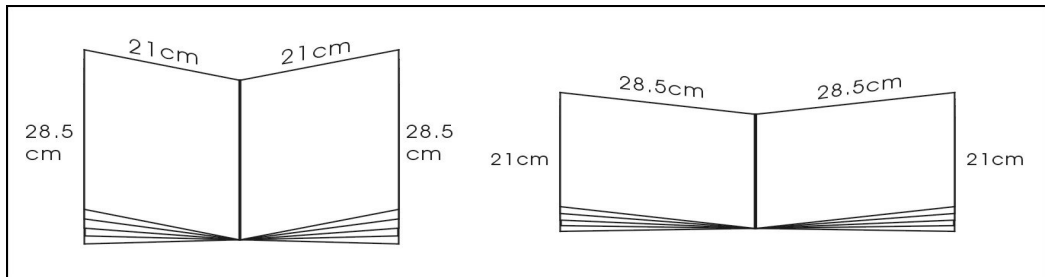

參選作品原圖裝訂參考範例

(1) 底紙 (厚紙板)

(底紙，比原圖大)

(2) 將原圖浮貼於厚紙板
(可輕易取下為佳；注意勿汙損畫稿)

(3) 圖稿加覆透明紙或描圖紙。
(跨頁創作，勿將圖稿裁切，勿書寫文字)

(4) 依序裝訂成可翻閱的稿件。
(勿用雙面膠或一般透明膠帶固定原圖，建議使用紙膠帶)

樣書裝訂參考範例

樣書製作參考範例

橫式

(封底) (封面)

(書名頁)

(內頁)

直式

(封面) (封底)

(書名頁)

(內頁)